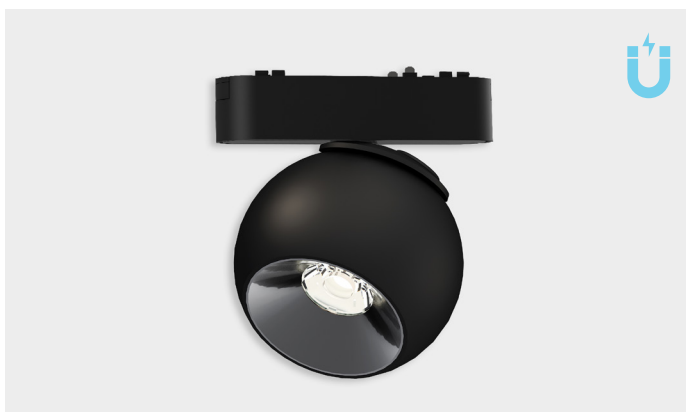

PROJETORES ESFÉRICOS

PROYECTORES ESFÉRICOS

REF. 31674

12W - 2700K

P.V.P.* 60,00€

REF. 31681 **REF. 31636**

12W - 4000K 10W - 2700K

P.V.P.* 60,00€ P.V.P.* 80,00€