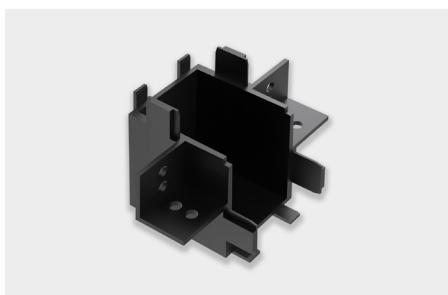

Canto
Esquina

REF. 31322

P.V.P.* 6,00€