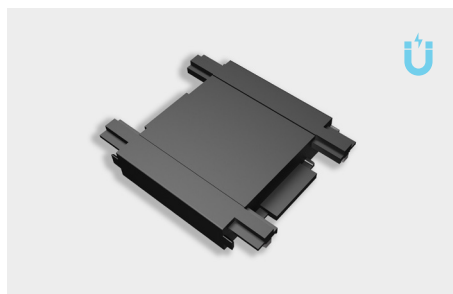

ACESSÓRIOS

ACCESORIOS

UNIÕES

UNIONES

União Central
Unión Central

REF. 31230

P.V.P.* 3,50€