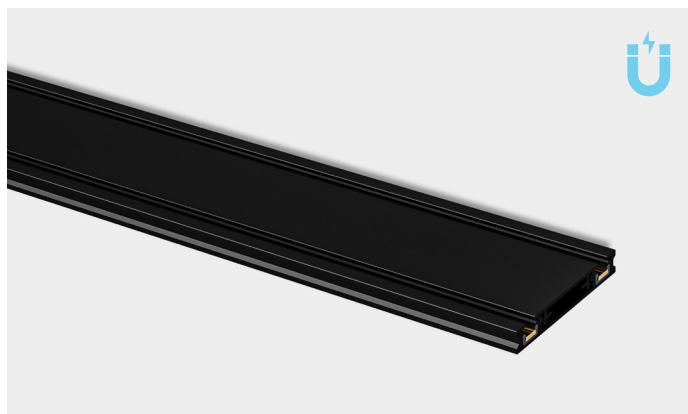

LA
LUMIARQ

SISTEMA DE ILUMINAÇÃO

— SISTEMA DE ILUMINACIÓN —

MAGNÉTICO

DC40V

CALHA SALIENTE

CARRIL DE SUPERFICIE

REF. 31216

1000mm

P.V.P.* 25,00€

REF. 31308

2000mm

P.V.P.* 50,00€

As Calhas Magnéticas para montagem saliente ou de embutir, são componentes essenciais do sistema de iluminação magnético. Permitem que os projetores sejam instalados e deslocados ao longo da calha sem a necessidade de ferramentas específicas.

Los carriles magnéticos para montaje en superficie o empotrado son componentes esenciales del sistema de iluminación magnética. Permiten instalar y desplazar los proyectores a lo largo del carril sin necesidad de herramientas específicas.