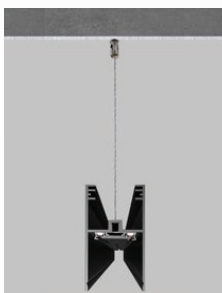

Perfil p/ Suspende

Perfil p/ Suspende

REF. 31339 REF. 31346
1000 mm 2000 mm

Acessórios p/ Suspende

Accesorios p/ Suspende

Kit Suspensão
Kit de Suspensión
REF. 31360

Curva p/ Suspensão
Esquina p/ Suspensión
REF. 31353

Topo
Tapa
REF. 31155

Unões

Uniones

União de Canto 90°
Unión de Esquina 90°
REF. 31285

União em Cruzada
Unión en Cruzada
REF. 31278

União em "T"
Unión en "T"
REF. 31261

União Central
Unión Central
REF. 31230

União de Canto
Unión de Esquina
REF. 31247

União Curva
Unión Curvada
REF. 31254

Acessórios p/ Embutir

Accesorios p/ Empotrar

Curva
Curvada
REF. 31315

Canto
Esquina
REF. 31322

União
Unión
REF. 31377

Conectores

Conectores

Conector Alimentação
Conector Alimentación
REF. 31384

Conector
Conector
REF. 31391

Conector Flexível
Conector Flexible
REF. 31407

Fonte de Alimentação

Fuente de Alimentación

REF. 31414 REF. 31421
100 W - 239 mm 200 W - 259 mm