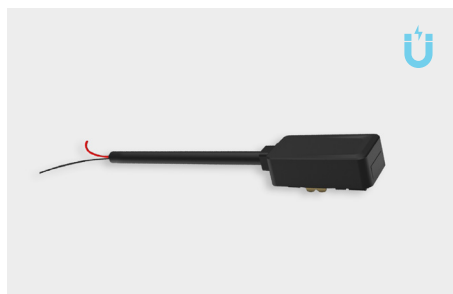

ACESSÓRIOS

ACCESORIOS

CONECTORES

CONECTORES

Conector Alimentação
Conector Alimentación

REF. 31384

P.V.P.* 6,00€