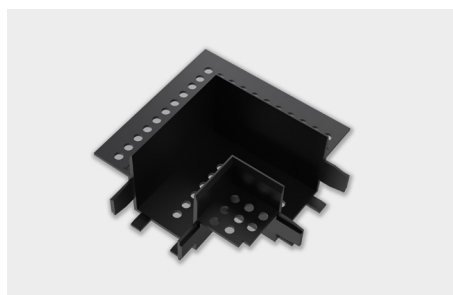

Curva
Doblado

REF. 31315

P.V.P.* 6,50€