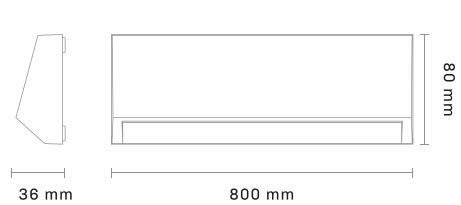

Características Gerais

Temperatura de Cor	4000 K (Branco Neutro)
Potência	4 W
Lumens	250 lm
Material	PC
CRI	≥80
Índice de Proteção	IP 65