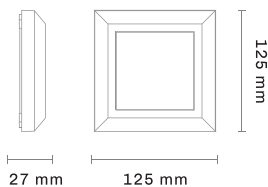

Características Gerais

Temperatura de Cor	4000 K (Branco Neutro)
Potência	3,8 W
Lumens	280 lm
Material	PC
CRI	≥80
Índice de Proteção	IP 65