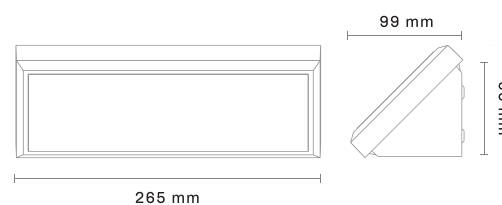

REF: 22887

Aplicação de Muro LED, de montagem saliente, com um índice de proteção IP 65, o que o torna ideal para utilização no exterior. Conta com 4 W de potência, oferece 250 lumens na temperatura de luz 4000 K. Luz indireta uniforme, bem distribuída, suave e agradável aos olhos. Fabricado em PC de alta qualidade. **Forte resistência à corrosão.**

Características Gerais

Temperatura de Cor	4000 K (Branco Neutro)
Potência	4 W
Lumens	250 lm
Material	PC
CRI	≥80
Índice de Proteção	IP 65

— APLIQUE DE MURO LED

SALIENTE

REF: 22979

REF: 22986

Aplicação de Muro LED, de montagem saliente, com um índice de proteção IP 65, o que o torna ideal para utilização no exterior. Alta luminosidade, conta com 12 W e oferece 700 lumens na temperatura de luz 4000 K. Luz direta uniforme, bem distribuída, suave e agradável aos olhos. Fabricado em PC de alta qualidade. **Forte resistência à corrosão.**

Características Gerais

Temperatura de Cor	4000 K (Branco Neutro)
Potência	12 W
Lumens	700 lm
Material	PC
CRI	≥80
Índice de Proteção	IP 65

— APLIQUE DE MURO LED

SALIENTE

REF: 22955

REF: 22887

Aplicação de Muro LED, de montagem saliente, com um índice de proteção IP 65, o que o torna ideal para utilização no exterior. Conta com 9 W de potência, oferece 500 lumens na temperatura de luz 4000 K. Dupla emissão de luz, uniforme, bem distribuída, suave e agradável aos olhos. Fabricado em PC de alta qualidade. **Forte resistência à corrosão.**