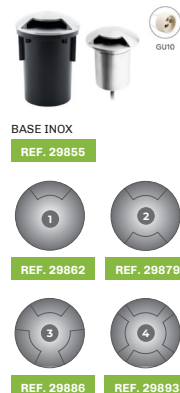

PROJETOR DE CHÃO

Características Gerais

Casquilho	GU10
Potência Máx.	35W
Voltagem	AC220-240V
Material	INOX
Índice de Proteção	IP 67
Medidas	Ø92 x 125 mm