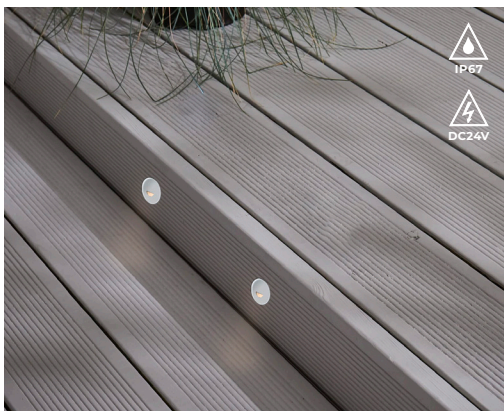

PROJETOR DE DECK