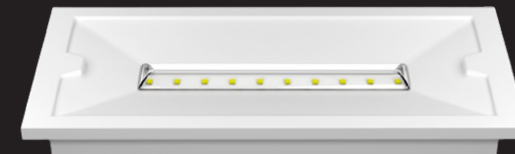

REF. 28391

1W

POTÊNCIA

3H

AUTONOMIA

6000K

COR DE LUZ

IP20

PROTEÇÃO

5W

POTÊNCIA

3H

AUTONOMIA

6500K

COR DE LUZ

IP65

PROTEÇÃO

1W

POTÊNCIA

3H

AUTONOMIA

6500K

COR DE LUZ

IP20

PROTEÇÃO

Características Gerais

Voltagem	220-240V
Autonomia	3 horas
Potência	1W
Cor de luz	6000K
Índice de Proteção	IP20
Lumens	150lm
Função	Permanente / Não Permanente
Dimensões (mm)	(C)260 x (L)27 x (A)226

Características Gerais

Voltagem	230V
Autonomia	3 horas
Potência	5W
Cor de luz	6500K
Índice de Proteção	IP65
Lumens	400lm
Função	Permanente / Não Permanente
Dimensões (mm)	(C)270 x (L)54 x (A)100

Características Gerais

Voltagem	230V
Autonomia	3 horas
Potência	1W
Cor de luz	6500K
Índice de Proteção	IP20
Lumens	150lm
Função	Permanente c/ Controlador
Dimensões (mm)	(C)261 x (L)38 x (A)118